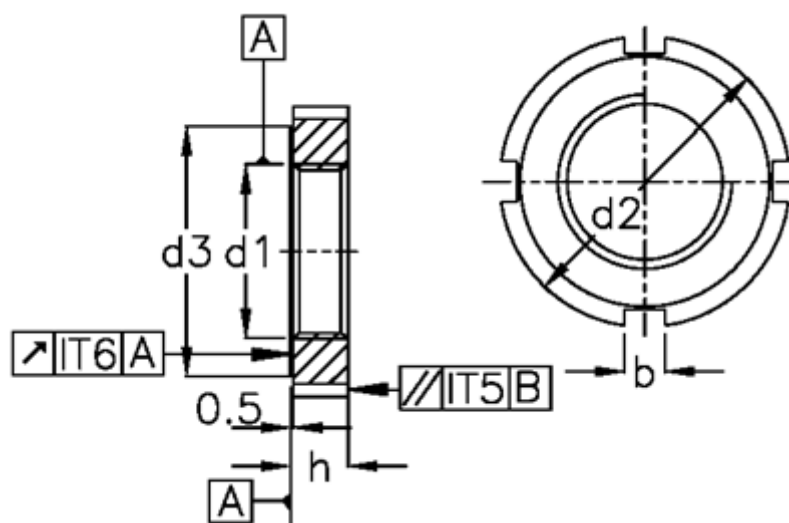

Varenummer: 20566516
Beskrivelse: E+G Hagemøtrik
DIN 1804-M24x1,5-H

Mål

b = 6
C = A40-42
d1 = M24x1,5
d2 = 42
d3 = 36
H = 9